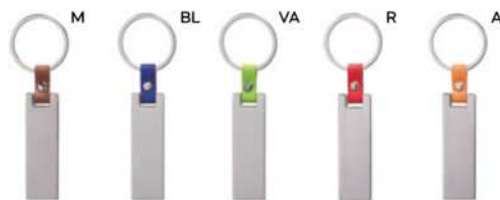

E14260

€ 1,65

45x14

PORTACHIAVI

con astuccio in confezione singola.

400/100 9,8x1,8x0,4 cm.

(M) metallo/PU

SL1-SL2