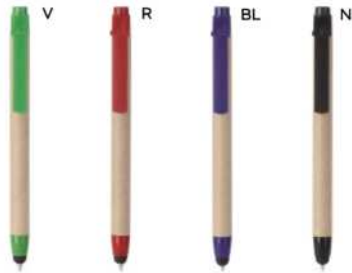

B11142 € 0,37

PENNA A SFERA CON TOUCH SCREEN
in cartone riciclato, con chiusura a scatto, refill nero.

1000/100 13,5 cm.

ST

(M) plastica/cartone riciclato

(GR) 7 gr.

tip & touch