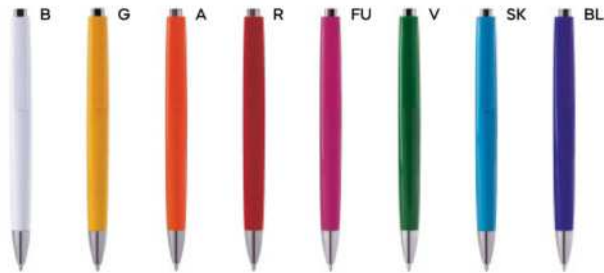

B11233

€ 0,31

PENNA A SFERA
chiusura a scatto, refill nero.

1000/100 14,3 cm.

(M) plastica

(GR) 9 gr.

ST

penne

Write