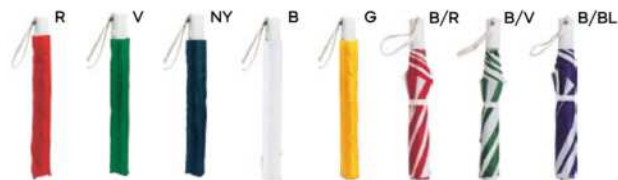

SSC1

48/12 Ø 96x58 cm. - chiuso: 27,5 cm.

(M) pongee RPET 190T

K18245

€ 6,01

OMBRELLO MINI AUTOMATICO 21"
richiudibile, manico in plastica e asta in metallo. Accessoriato con comoda fodera in nylon e laccio per trasporto, apertura automatica.