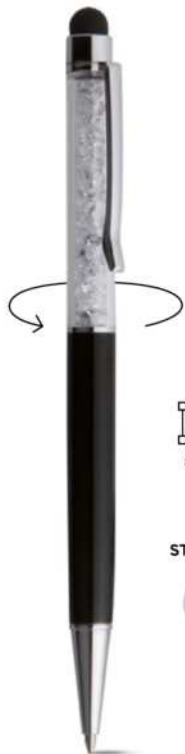

B11016

€ 0,26

PENNA A SFERA
a forma di rossetto, refill nero.

STC1

1000/100 Ø 1,8x9,8 cm.

(M) plastica

(GR) 7 gr.

touch

B11195

€ 10,33

PENNA A SFERA CON TOUCH SCREEN
in metallo e plastica con funzione touch
screen, chiusura a rotazione, refill nero.
In elegante confezione regalo.

STC1-SLV1

100/10 17,7x6x2,9 cm.

(M) metallo/plastica

(GR) 80 gr.