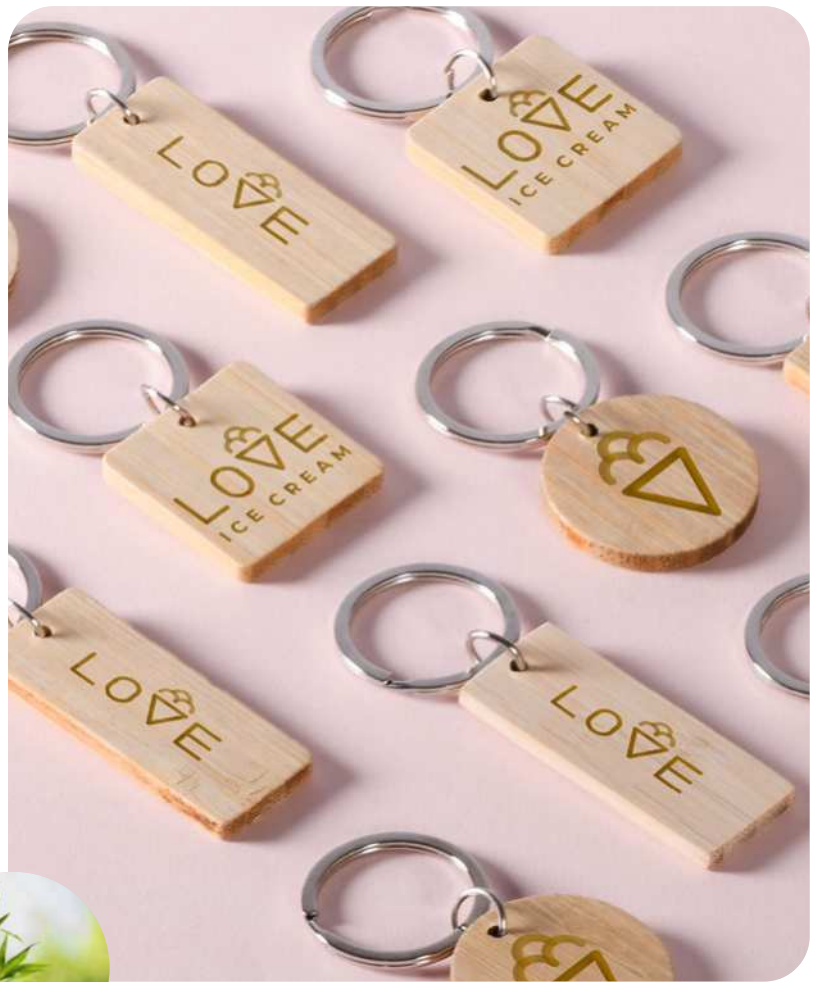

legno

SSC-SLV1

Tools

- 337 portachiavi
- 355 torce e lampade
- 357 accessori da spiaggia
- 360 gadget per eventi e giochi
- 362 porta badge

- 367 antistress
- 376 peluche
- 377 utensili
- 382 articoli per animali

 New

E14326

€ 0,50

PORTACHIAVI IN BAMBÙ

Ø 20

 1000/200  Ø 3,7x0,4 cm.

 bambù/metallo

STC1-SL1
SL2

Bamboo

 New

E14327

€ 0,50

PORTACHIAVI IN BAMBÙ

25x20

 1000/200  3,5x3,5x0,4 cm.

 bambù/metallo