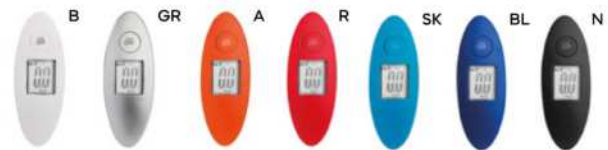

S26221

€ 5,23

STC

BILANCIA PER VALIGIE

digitale, portata massima 40 Kg, possibilità di lettura in Kg. o libbre. Pile fornite

100/20 10x3,7x2,7 cm.

(M) plastica