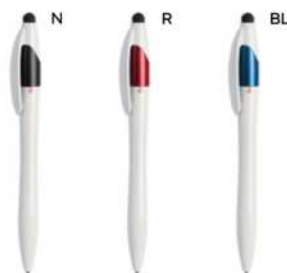

50x8

PENNA A SFERA A 3 COLORI CON TOUCH SCREEN

in plastica, inchiostri di colore blu, nero e rosso, chiusura a scatto.

1000/100 14,1 cm.

ST

(M) plastica

(GR) 11 gr.

Bestseller