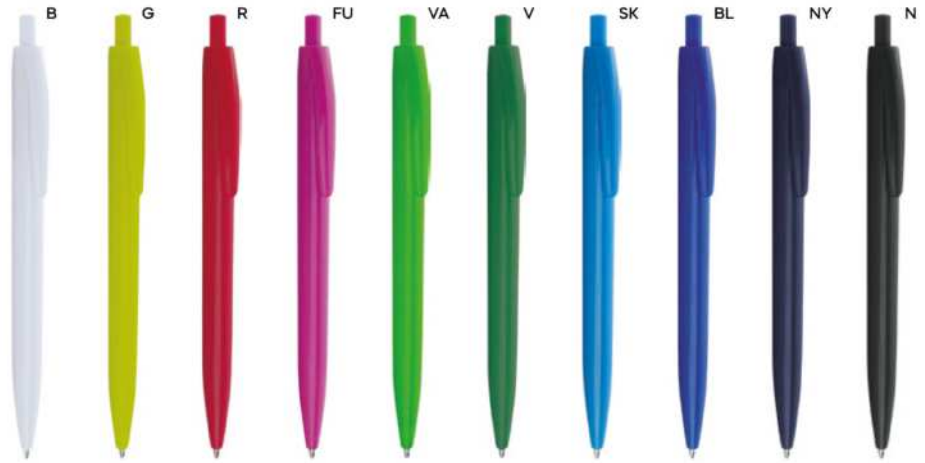

B11171

€ 0,13

70x7

ST

PENNA A SFERA

con chiusura a scatto, refill nero.

1000/100 13,8 cm.

plastica

7 gr.