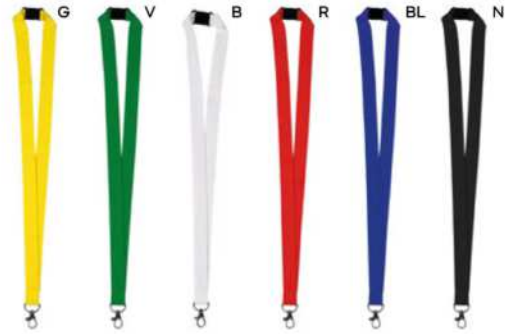

PORTA BADGE CON TRICOLORE ITALIANO
con fibbia di sicurezza in plastica e
moschettone in metallo.

SSCM
SFC

500/25 50x2 cm.

(M) poliesterre

R-pet

E14285

€ 0,76

300x15