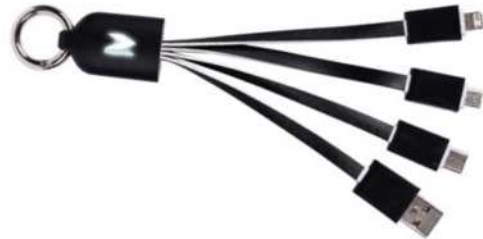

E14577 € 4,58

CAVETTO 3 IN 1 PER RICARICA

con connettori micro USB, lightning e micro USB (tipo C). Con luce all'interno della parte in plastica che rende i loghi luminosi dopo l'incisione laser.

STC-SL1

500/100

(M) plastica/metallo