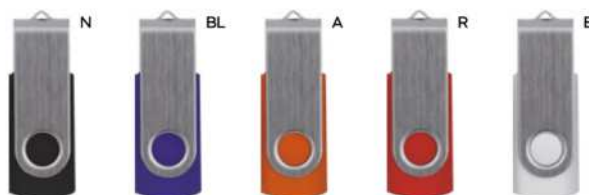

50/25 13,7x7,1x1,7 cm.

(M) plastica

Bestseller

USB flash drives!

E14613

MEMORIA USB DA 2GB - 4GB - 8GB - 16GB - 32GB
USB 2.0, senza laccio, confezione singola in
scatoletta bianca.

100 5,8x2x1,1 cm.

(M) plastica/acciaio