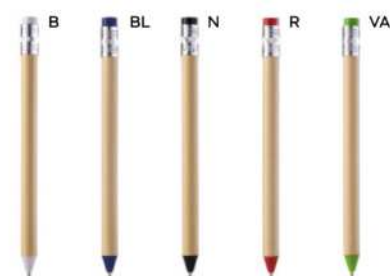

PENNA A SFERA
in cartone, con chiusura a scatto, refill nero.

1000/100 14,6 cm.

ST

(M) plastica/cartone

(GR) 8 gr.

B11112 € 0,31

PENNA A SFERA
a forma di matita, chiusura a scatto, refill nero.

1000/100 16,2 cm.