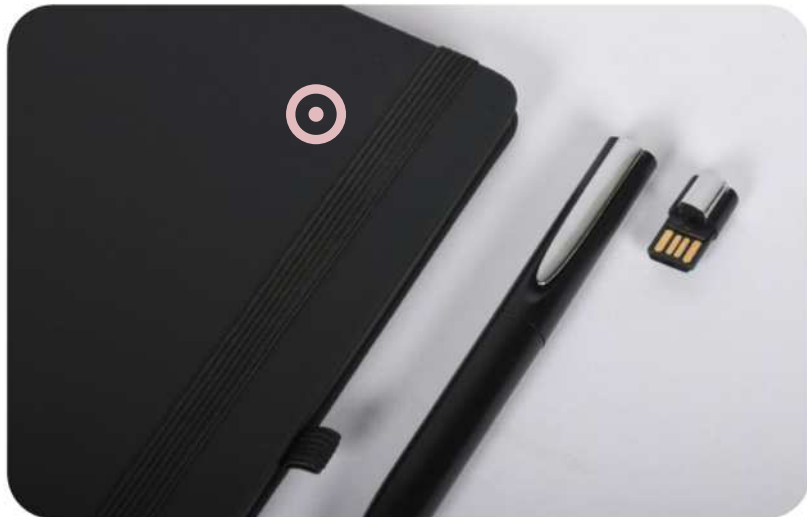

**Special sets
for your gifts!**