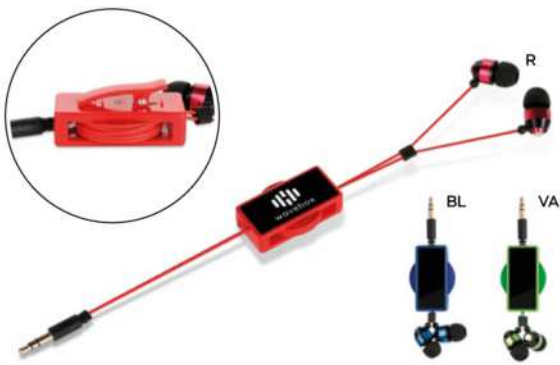

M20038

€ 3,01

STC

AURICOLARI

impedenza 32 Ohm, risposta di frequenza 20-20.000 Hz, spinotto da 3,5 mm., lunghezza cavo 90 cm. circa. Riavvolgibile automaticamente in supporto di plastica rettangolare (dimensioni 4,4x2 cm.) con clip sul retro.

- 500/50
- plastica

M20042

€ 1,80

STC-DIG

AURICOLARI

impedenza 32 Ohm, risposta di frequenza 20-20.000 Hz, spinotto da 3,5 mm., lunghezza cavo 120 cm.ca. Forniti in custodia in plastica appendibile.

- 200/50 Ø 6,4x2,5 cm.
- plastica

M20029

€ 3,79

STC-DIG

AURICOLARI CON MICROFONO

collegamento tramite micro USB (tipo C), impedenza 32 Ohm, risposta di frequenza 20Hz-20.000Hz. Forniti in custodia in plastica.

- 200/50 7x7x1,9 cm.
- plastica

M20040

€ 10,98

STC-DIG

AURICOLARI BLUETOOTH

Bluetooth 4.2, impedenza 32 Ohm, risposta di frequenza 20-20.000 Hz, batteria ricaricabile da 55mAh (circa 4 ore di funzionamento), con cavetto micro USB, con microfono e controllo per volume, avanzamento traccia e chiamate telefoniche. Forniti in custodia in plastica.

- 200/50 7,1x7,1x2,5 cm.
- plastica