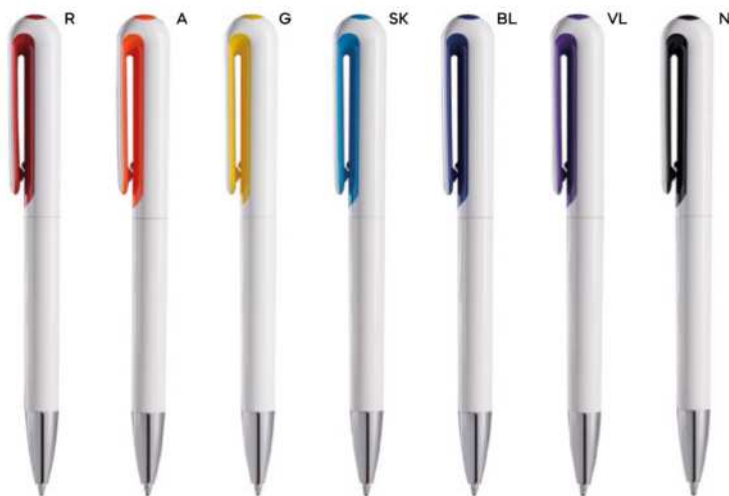

PENNA A SFERA

con chiusura a scatto, refill nero.

1000/100 14 cm.

ST-DIG1

(M) plastica

(GR) 7 gr.

B11235

B11075