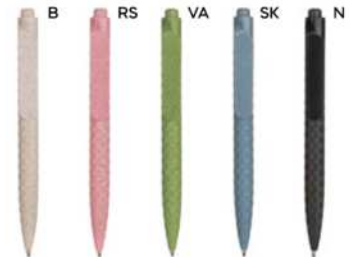

B11133

€ 0,31

PENNA A SFERA

in paglia di grano e ABS, personalizzabile solo sulla clip, chiusura a scatto, refill nero.

1000/100 13,9 cm.

STM

(M) paglia di grano+ABS

(GR) 9 gr.