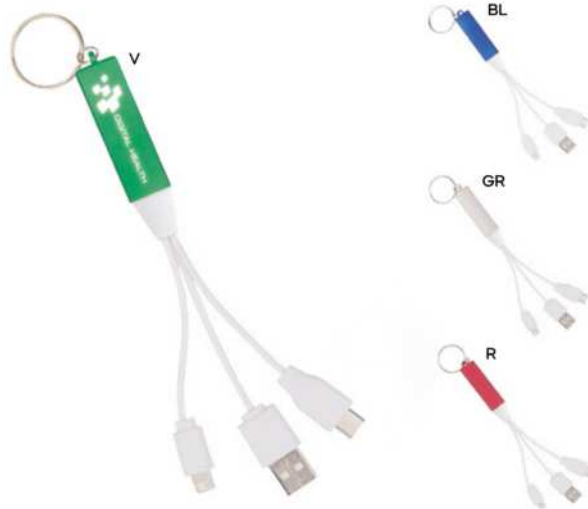

500/100

(M) plastica

E14497

€ 3,27

STC1

CAVETTO 2 IN 1 PER RICARICA
con micro USB e connettore lightning.

500/100

(M) plastica