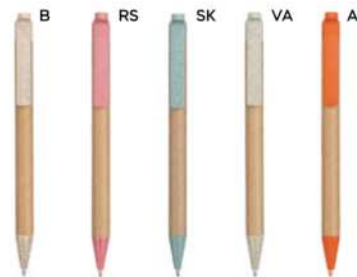

B11104 € 0,18

PENNA A SFERA
in cartone riciclato, paglia di grano e ABS, chiusura a scatto, refill nero.

1000/100 13,8 cm.

ST

(M) cartone riciclato/paglia di grano+ABS

(GR) 6 gr.