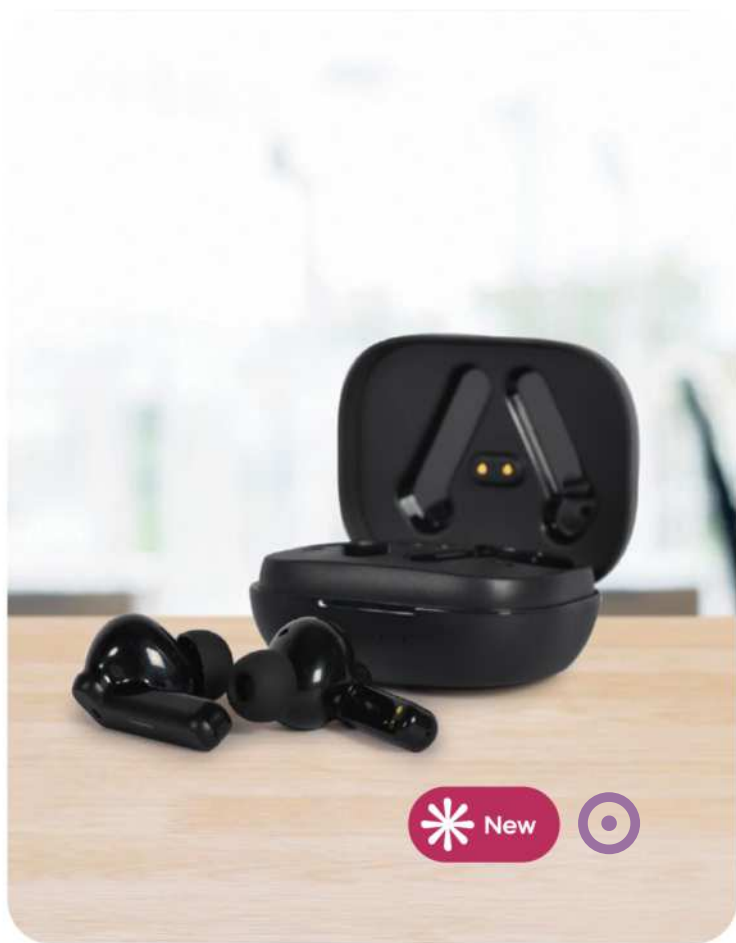

M20063

€ 26,01

30x14

SLV1

AURICOLARI BLUETOOTH TWS CON LUCE LED

Bluetooth 5.3, funzione ENC, impedenza 16 Ohm, sensibilità 94dB, risposta di frequenza 20-20.000HZ, ricaricabili all'interno del proprio astuccio con batteria da 300mAh e con possibilità di gestione avanzamento traccia e chiamata telefonica attraverso il tocco degli auricolari. Con luce all'interno del coperchio che rende i loghi luminosi dopo l'incisione laser. Con cavetto micro USB (tipo C).

100/50 5,8x4,7x3,2 cm.

plastica ABS riciclata