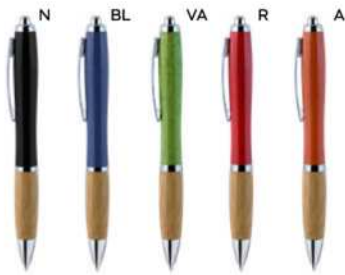

B11268 € 0,47

PENNA A SFERA
fusto in paglia di grano e ABS,
impugnatura in bambù e clip in metallo.
Chiusura a scatto, refill nero.

1000/100 14,1 cm.

STM-SL

(M) paglia di grano+ABS/bambù/metallo

(GR) 11 gr.