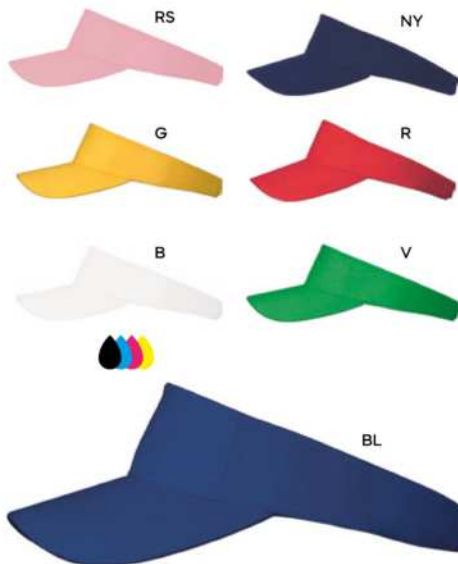

K18037

€ 2,22

CAPPELLINO VISIERA

in cotone doppio strato e visiera rigida precurvata.

200/50 regolabile con velcro

SST-SF

(M) 100% cotone