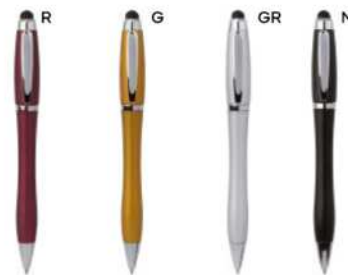

(M) plastica

(GR) 10 gr.

B11168

€ 0,44

MINI PENNA A SFERA CON TOUCH SCREEN
clip in metallo, fusto in plastica, chiusura a rotazione, refill nero.

1000/100 12,5 cm.

(M) plastica/metallo

(GR) 7 gr.