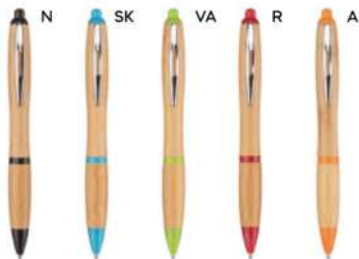

PENNA A SFERA
in paglia di grano e ABS, con clip in
metallo, chiusura a scatto, refill nero.

1000/100 14 cm.

STM

(M) paglia di grano+ABS/metallo

(GR) 11 gr.

Bamboo

B11137 € 0,92

PENNA A SFERA
fusto ed impugnatura in bambù,
clip in metallo, pulsante e puntale in
plastica, chiusura a scatto, refill nero.

1000/100 14 cm.

SL-STM

(M) bambù/metallo/plastica

(GR) 10 gr.