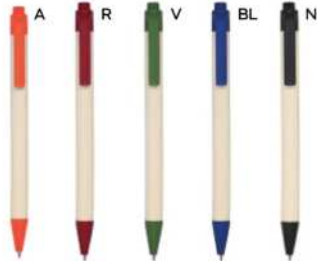

plastica ABS riciclata

11 gr.

S26483
Office p.248

penne

Write

B11271

€ 0,38

70x6