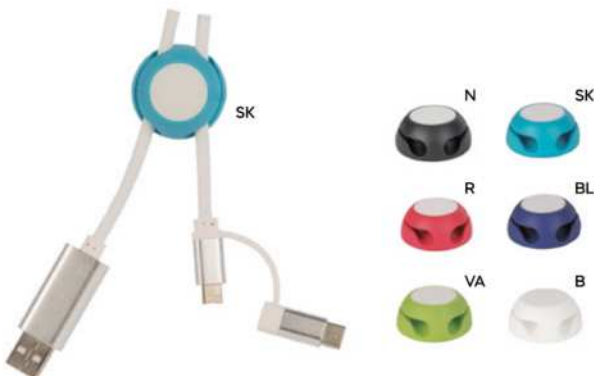

E14489

€ 2,88

65x65

CAVETTO 3 IN 1 PER RICARICA

con connettore unico micro USB, lightning e micro USB (tipo C). In custodia in plastica con alloggiamento porta cellulare.

100/50 7x7,2x1,9 cm.

(M) plastica

STC-DIG