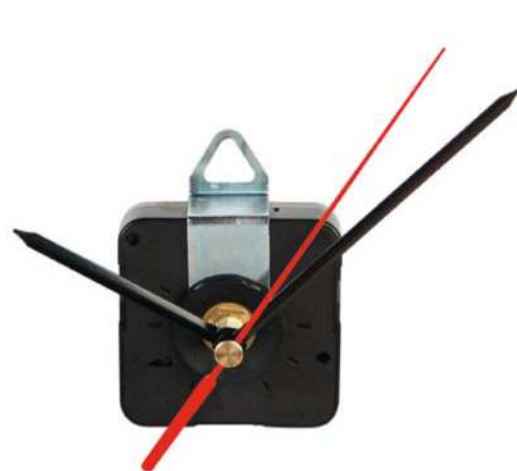

Z50502

€ 3,14

MOVIMENTO OROLOGIO PARETE
SILENZIOSO
movimento continuo e silenzioso,
gambo lungo (1,4 cm.), fornito di
lancette dritte o stilizzate.

250/50 5,6x5,6x1,6 cm.

plastica/metallo

Z50900D

LANCETTE DRITE

Z50900S

LANCETTE STILIZZATE