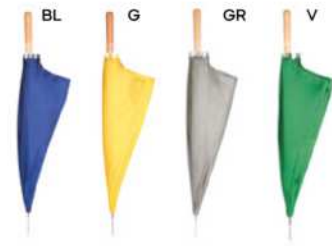

K18200

€ 7,45

LOGO mm
200x110

OMBRELLO AUTOMATICO 23"
con manico dritto in legno, puntale e asta in metallo.

24/12 Ø 100x84 cm.

SSC1
SFCB

(M) poliestere 190T