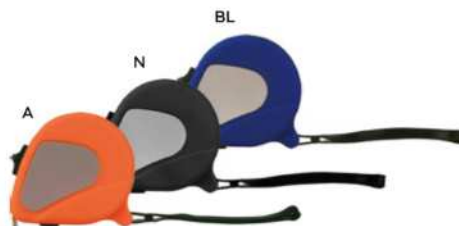

S26204

€ 2,75

FLESSOMETRO DA 3 METRI
con blocco del nastro, riavvolgimento
automatico, clip per cinta e corda per polso.

STC

120/12 7x6,2x3 cm.

(M) plastica