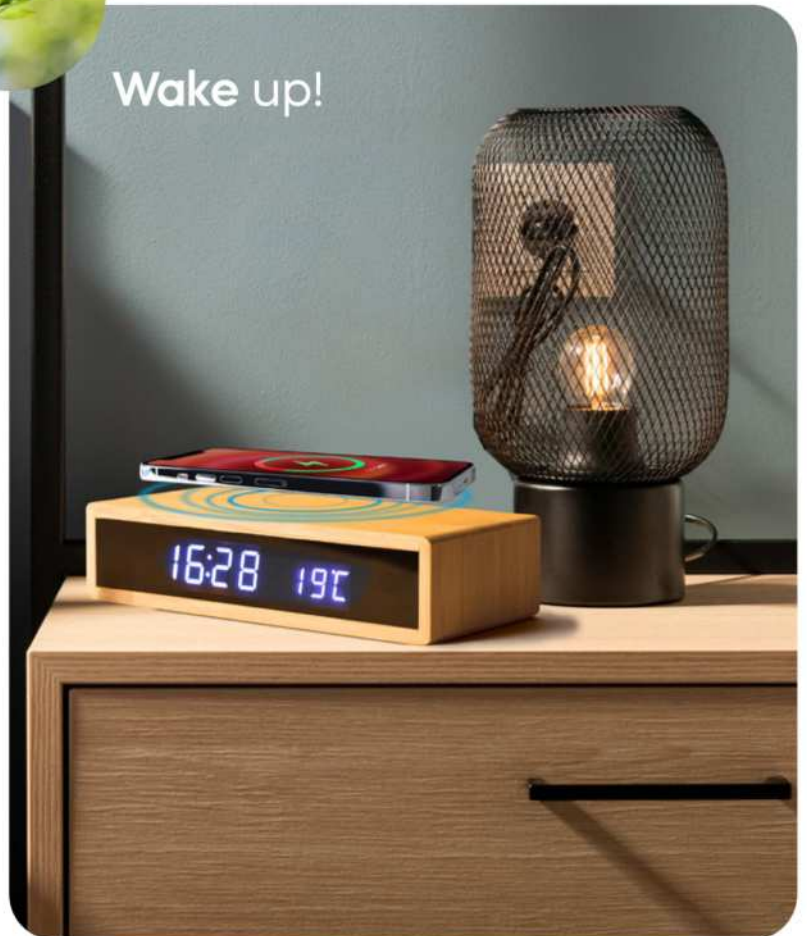

S26213

€ 14,25

60x70

STC

50/25 8,3x10x8,7 cm.

M paglia di grano+ABS

PORTAPENNE CON CARICATORE WIRELESS

unità di ampliamento con tre porte USB, caricatore wireless (5W) adatto per smartphone di ultima generazione (compatibili con lo standard Qi wireless), con vano porta smartphone. Munito di cavetto micro USB.

Wake up!

E14580

€ 26,01

14x60

SLV1-SSC

SVEGLIA LCD DA TAVOLO CON CARICATORE WIRELESS

cornice in bambù, con orologio LCD, allarme e termometro. Funge anche da caricatore wireless, carica ossia gli smartphone di ultima generazione (compatibili con lo standard Qi wireless), input DC 5V/2A, wireless output DC5V/1A (5W). Munita di cavetto USB di alimentazione.

50/10 16x7,6x3,8 cm.

M bambù/plastica