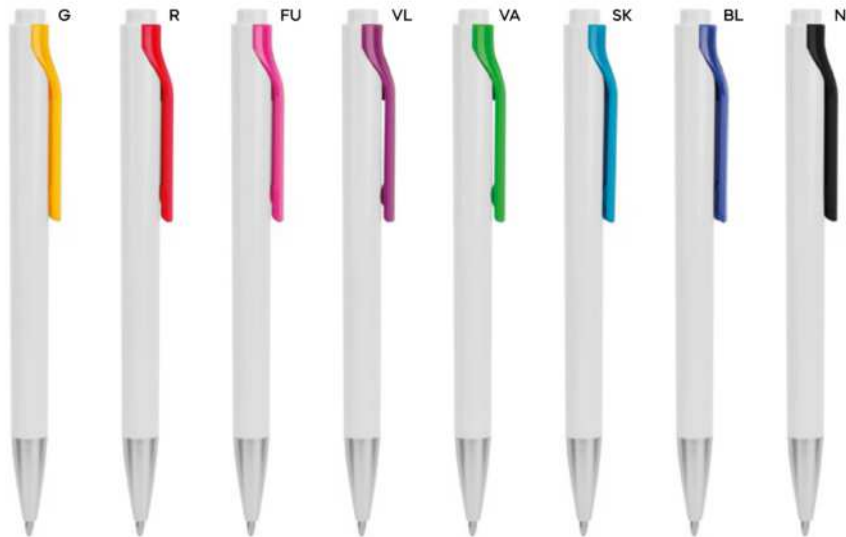

PENNA A SFERA

meccanismo a rotazione che fa entrare ed uscire vicendevolmente la clip e la punta a sfera dalla penna, refill nero.

1000/100 13,7 cm.

ST-DIG1

(M) plastica

(GR) 12 gr.

B11042

€ 0,24