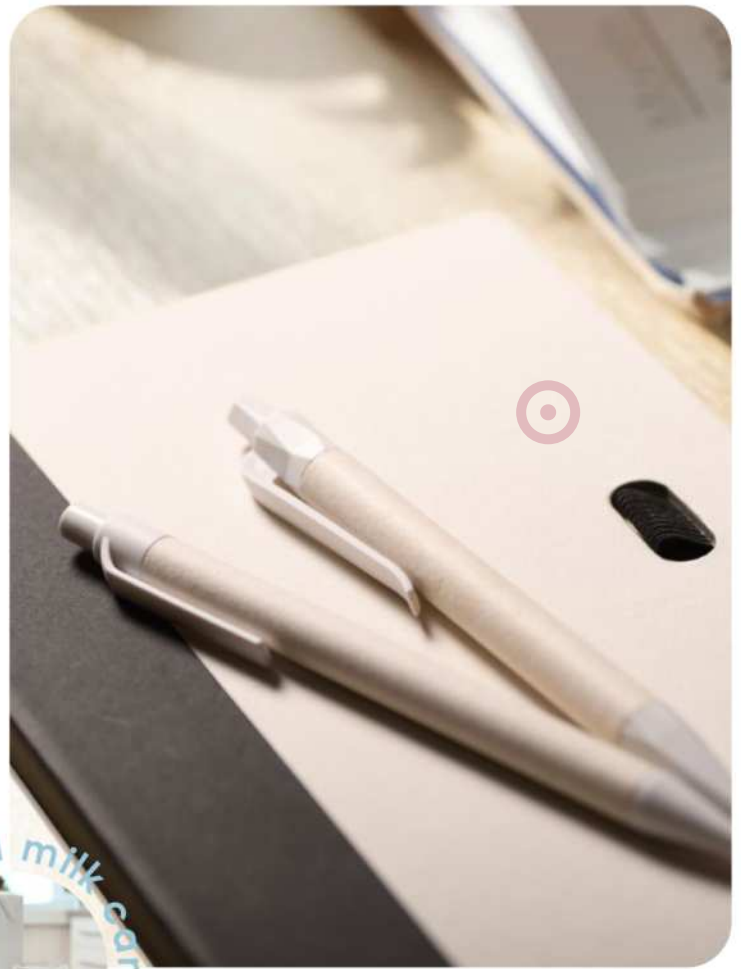

penne

Write

B11271

€ 0,38

70x6

ST

1000/100 14 cm.

M cartone riciclato del latte/PLA

GR 6 gr.

PENNA A SFERA IN CARTONE DEL LATTE realizzata con cartoni riciclati del latte. Dopo aver separato i materiali dei cartoni del latte, la carta viene utilizzata per creare il fusto della penna. Clip, pulsante e puntale in plastica biodegradabile e compostabile PLA. Chiusura a scatto, refill nero.

B11272

€ 0,38

70x7

ST

1000/100 14 cm.

M cartone riciclato del latte/PLA

GR 8 gr.

PENNA A SFERA IN CARTONE DEL LATTE realizzata con cartoni riciclati del latte. Dopo aver separato i materiali dei cartoni del latte, la carta viene utilizzata per creare il fusto della penna. Clip, pulsante e puntale in plastica biodegradabile e compostabile PLA. Chiusura a scatto, refill nero.