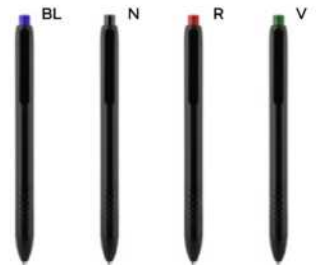

B11265

€ 0,34

70x5

ST

PENNA A SFERA

in plastica riciclata, chiusura a scatto, refill nero.

1000/100 14,6 cm.

(M) plastica riciclata

(GR) 9 gr.

Write