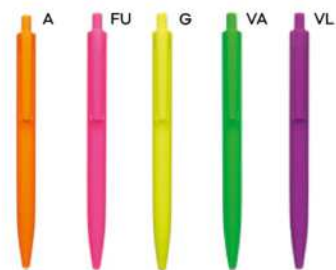

B11167

€ 0,34

PENNA A SFERA COLORI FLUORESCENTI

con chiusura a scatto, refill nero.

1000/100 14,3 cm.

(M) plastica

(GR) 9 gr.

ST