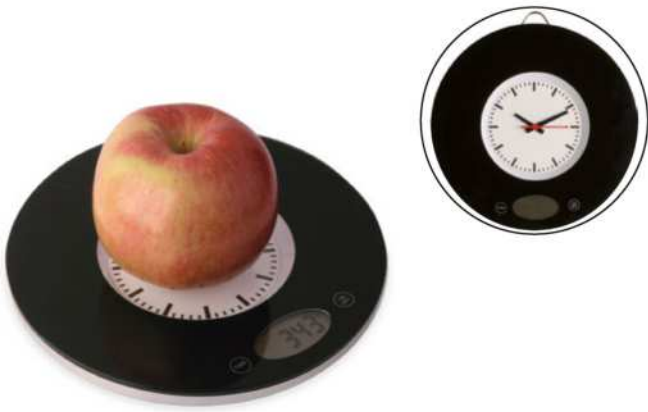

S26231

€ 22,22

BILANCIA DA CUCINA

con orologio, in vetro temperato, da tavolo e appendibile, portata massima Kg. 3 con frazionamento al grammo, possibilità di lettura in Kg. o libbre. Pile non fornite

20/10 Ø 20x2,2 cm.

M vetro/plastica