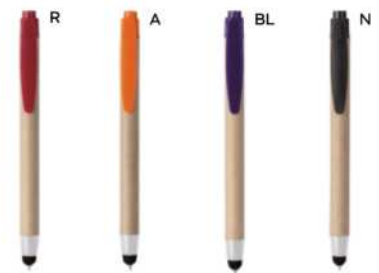

B11143 € 0,39