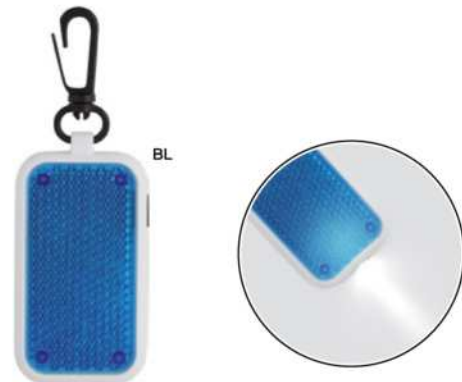

E14180

€ 1,44

LUCE DI EMERGENZA

appendibile, con tre led e con possibilità di utilizzo anche come torcia. Pile fornite.

500/50 11x4x1 cm.

(M) plastica

STC1-DIG