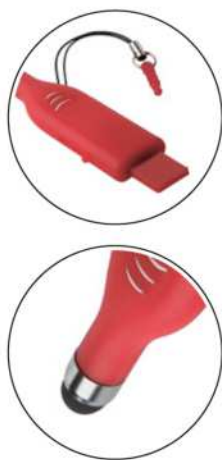

(M) plastica/alluminio

PREZZO SU RICHIESTA

E14661

MEMORIA USB DA 2GB - 4GB - 8GB
USB 2.0, senza laccio, confezione singola in scatoletta bianca.

100 8,5x2,6x1,2 cm.

SS

(M) pelle/metallo

PREZZO SU RICHIESTA