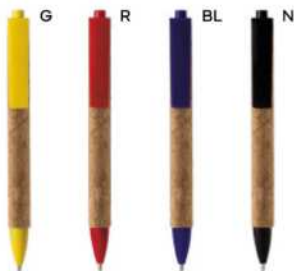

€ 0,39

PENNA A SFERA

in sughero, clip, pulsante e puntale in paglia di grano e ABS, chiusura a scatto, refill nero.

1000/100 14 cm.

ST-SLL

(M) sughero/paglia di grano+ABS

(GR) 11 gr.

B11127