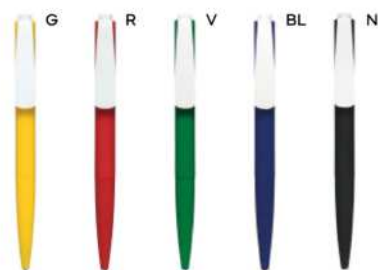

B11219

€ 0,34

PENNA A SFERA

in plastica, stampabile solo sulla clip. Chiusura a scatto, refill nero.

1000/100 14,4 cm.

(M) plastica

(GR) 9 gr.

ST