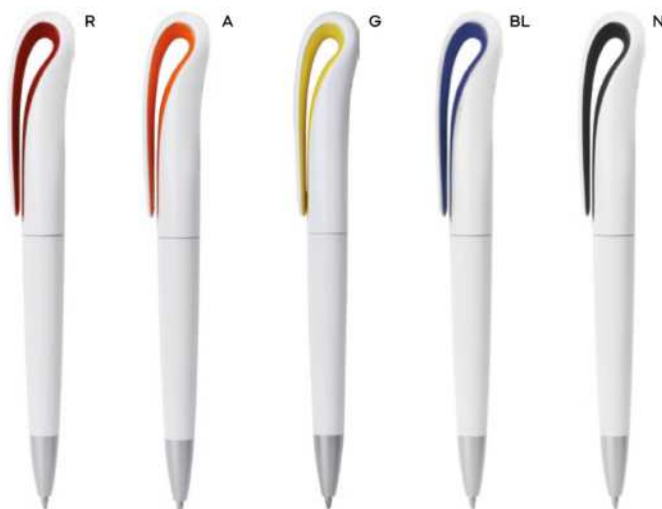

B11075

€ 0,26

45x8

30x8

ST-DIG1

PENNA A SFERA

con chiusura a rotazione, refill nero.

1000/100 14,7 cm.

(M) plastica

(GR) 13 gr.