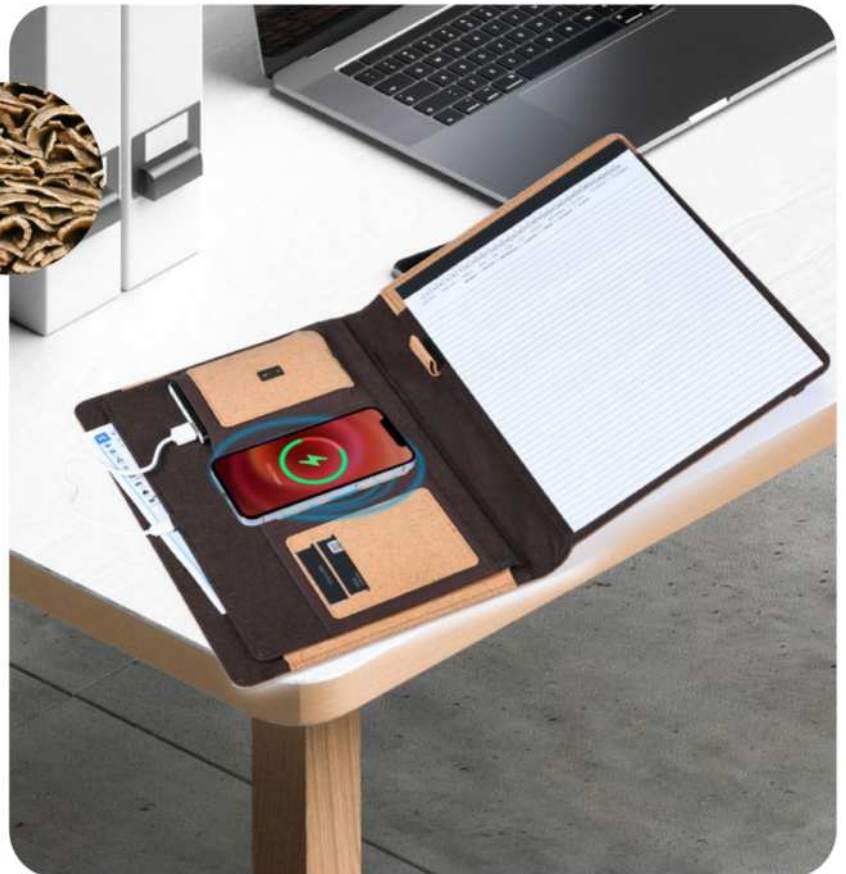

Q24409

€ 1,96

BUSTA PORTA DOCUMENTI
formato A4, con ampia tasca esterna.

200/50 33x25x3 cm.

(M) plastica

SS

Bestseller

E14293

€ 3,27

PORTABLOCCO IN BAMBÙ
appendibile, con clip in metallo.

40/20 31,5x22,5x0,3 cm.

(M) bambù/metallo

SSC-SLV2

Q24119

€ 18,17

CARTELLA PORTABLOCCO CON CARICATORE WIRELESS

in formato A4, rivestita in sughero, con tasca interna portadocumenti, taschina interna portabiglietti da visita, taschina interna per inserire un caricatore USB sottile (non incluso) e taschina interna con caricatore wireless incorporato per caricare smartphone di ultima generazione (compatibili con lo standard Qi wireless), input DC 5V/2A, wireless output DC 5V/1A, incluso cavetto micro USB. Chiusura con elastico.

10/5 24x31x2 cm.

(M) sughero

SSC