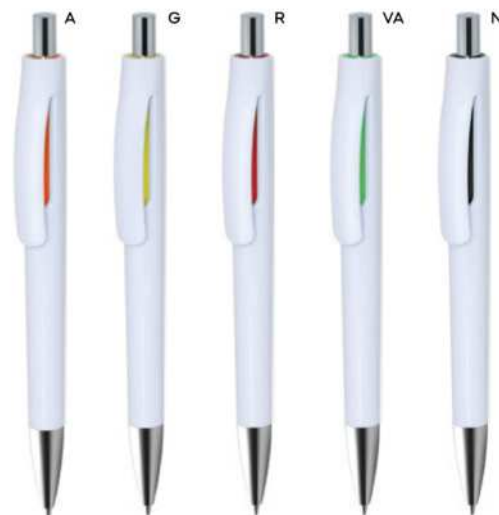

PENNA A SFERA

con chiusura a rotazione, refill nero.

1000/100 14 cm.

(M) plastica

(GR) 9 gr.

ST

B11270

€ 0,34