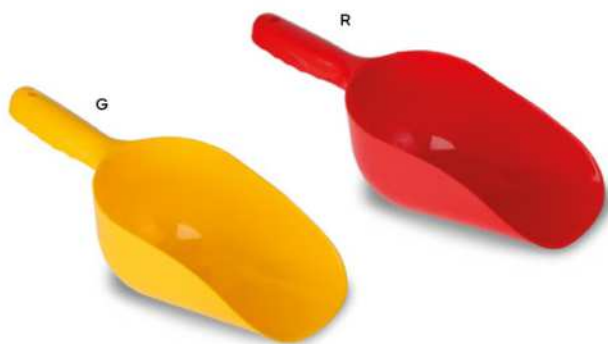

S26300

€ 1,70

50x15

PALETTA IN PLASTICA

100/10 28x8x9,5 cm.

(M) plastica

STC