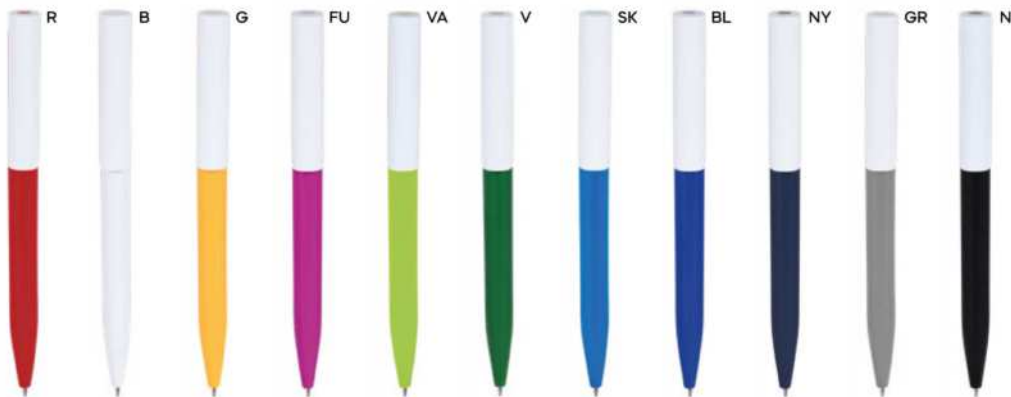

60x6
clip 40x6

ST

B11289

€ 0,24

PENNA A SFERA

in plastica ABS riciclata, chiusura a scatto, refill nero.

1000/100 14 cm.

plastica ABS riciclata

7 gr.

Recycled plastic

touch

VA

B11283

€ 0,76

70x6

STM

PENNA A SFERA CANCELLABILE

in plastica ABS riciclata, chiusura a scatto, refill nero cancellabile tramite gommino nella parte superiore.

1000/100 14,3 cm.

plastica ABS riciclata

11 gr.

S26483
Office p.248