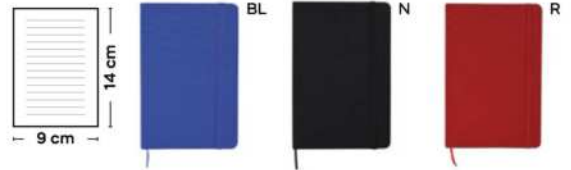

S26502

€ 1,70

60x120

SSC

BLOCCO PER APPUNTI IN RPET

blocco per appunti con fogli a righe (80 fogli), cordino segnalibro, chiusura con elastico. Copertina in RPET.

100/50 9x14x1,3 cm.

(M) carta/RPET