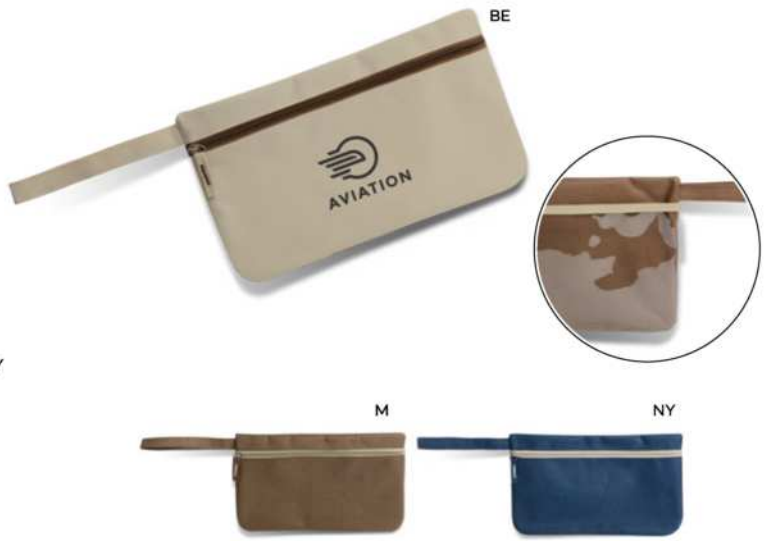

100/50 28,5x18,5 cm.

(M) poliestere 600D

SS-SFT

astucci e beauty case

Q24331

€ 1,96

TRACOLLA PORTA DOCUMENTI

con due scomparti con chiusura a zip.

100/50 29x16,5 cm.

(M) poliestere 600D

SS

Q24404

€ 1,96

BUSTA PORTA DOCUMENTI

con manico, tasca sul retro in plastica trasparente, chiusura a zip.

100/50 29,5x17,5 cm.