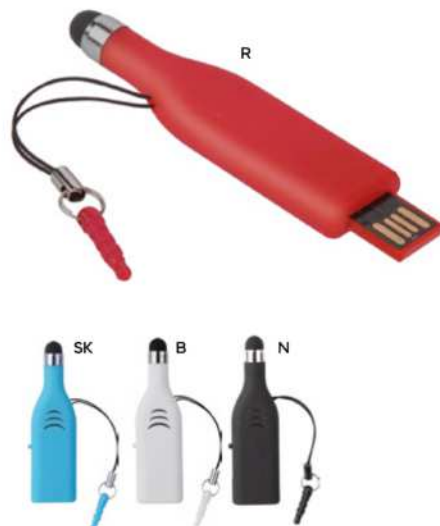

(M) plastica/alluminio

PREZZO SU RICHIESTA

E14661

MEMORIA USB DA 2GB - 4GB - 8GB
USB 2.0, senza laccio, confezione singola in scatoletta bianca.

100 8,5x2,6x1,2 cm.

SS

(M) pelle/metallo

PREZZO SU RICHIESTA