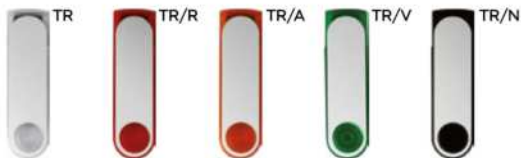

E14614

33x12

STC-SL1
SL2-DIG

MEMORIA USB DA 2GB - 4GB - 8GB
USB 2.0, senza laccio, confezione singola in scatoletta bianca.

100 5,9x1,7x1,1 cm.

(M) plastica/alluminio

PREZZO SU RICHIESTA