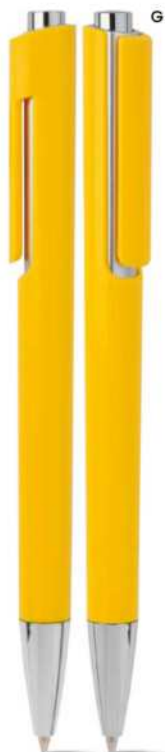

B11036

€ 0,39

PENNA A SFERA
con chiusura a scatto, refill nero.

1000/100 14,1 cm.

(M) plastica

(GR) 9 gr.

ST-DIG1