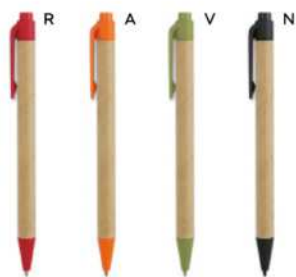

1000/100 14 cm.

(M) PLA

(GR) 14 gr.

B11068 € 0,31

PENNA A SFERA BIODEGRADABILE
in plastica biodegradabile e cartone riciclato, chiusura a scatto, refill nero.

1000/100 14 cm.

ST

(M) plastica biodegradabile
cartone riciclato