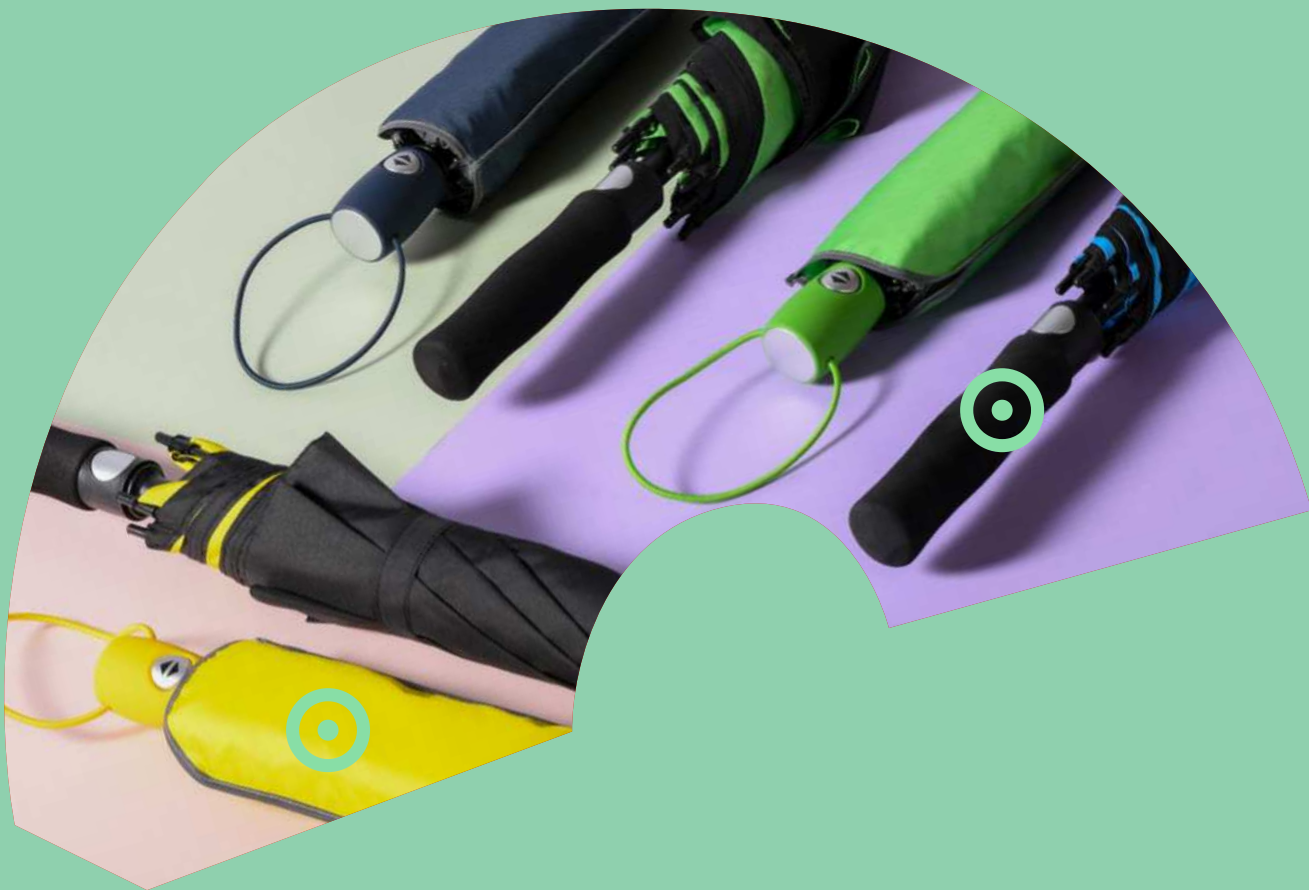

K18186

€ 1,18

GREMBIULE DA CUCINA CLASSICO
in TNT, da bambino, con tasca frontale.

200/10 58x40 cm. circa

(M) TNT (80 gr/m²)

Textile & Rain

- 135 asciugamani e teli mare
- 139 gilets
- 140 antipioggia
- 144 ombrelli
- 160 mini ombrelli
- 166 bandiere