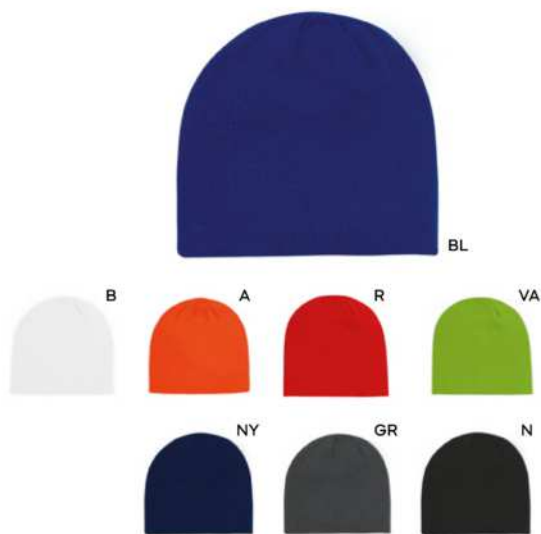

K18071

€ 2,59

CAPPELLINO
in acrilico a costine 1x1, doppio strato.
Peso 60 gr.

SF1

200/10 taglia unica

(M) acrilico