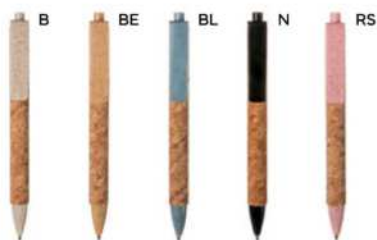

B11114

€ 0,39

PENNA A SFERA

in sughero, clip, pulsante e puntale in paglia di grano e ABS, chiusura a scatto, refill nero.

1000/100 14 cm.

ST-SLL

(M) sughero/paglia di grano+ABS

(GR) 11 gr.