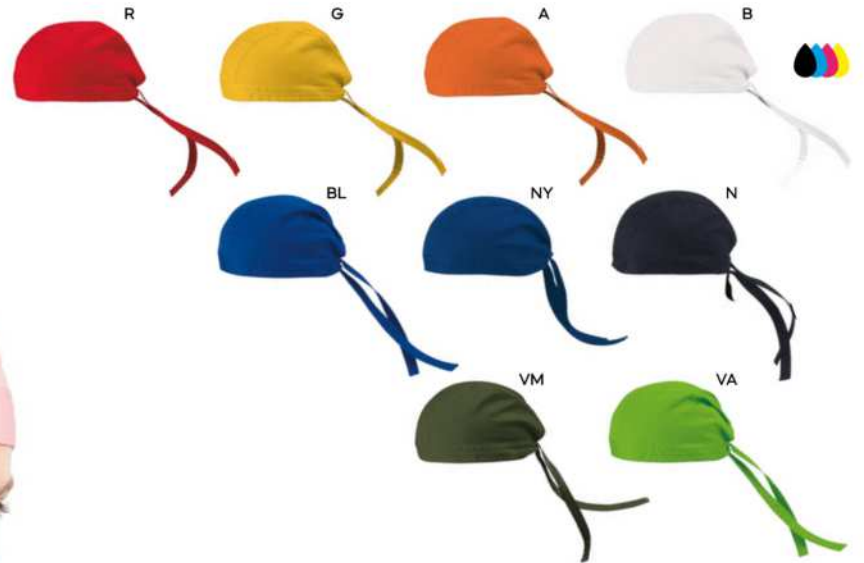

€ 2,04

500x500

SST-SFT

BANDANA CLASSICA

300/25 60x60 cm. circa

100% cotone

K18036

€ 2,33