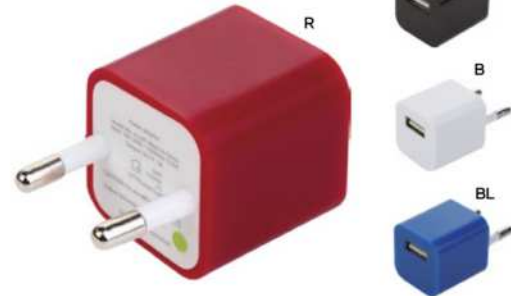

Input:100-240V/50Hz

USB-A Output:5V--- 3A 9V--- 2.22A 12V---1.67A 20W

USB-C Output:5V--- 3A 9V--- 2.22A 12V---1.67A 20W

USB-A+USB-C Output:5V--3A 15W

100/20 8,5x4,1x2,6 cm.

(M) paglia di grano+plastica ABS riciclata