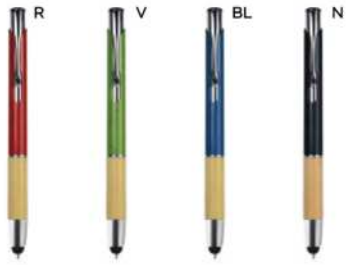

B11273 € 0,58

PENNA A SFERA CON TOUCH SCREEN
fusto in paglia di grano e ABS,
impugnatura in bambù e clip in metallo.
Chiusura a scatto, refill nero.

- 1000/100 14 cm.
- paglia di grano+ABS/bambù/metallo
- 10 gr.

LOGO
mm
50x6
25x6

STM-SL

B11138 € 0,44

PENNA A SFERA CON TOUCH SCREEN
fusto in bambù, clip in metallo,
pulsante e puntale in plastica,
chiusura a scatto, refill nero.

- 1000/100 13,8 cm.
- bambù/metallo/plastica
- 10 gr.

LOGO
mm
70x6

SL-STM

B11279 € 1,02

PENNA A SFERA CON TOUCH SCREEN
fusto in bambù, clip in metallo, puntale
in plastica, chiusura a scatto, refill
nero.

- 500/50 14,3 cm.
- bambù/metallo/plastica
- 14 gr.

LOGO
mm
55x6
70x5

SL-STM

penne

Write