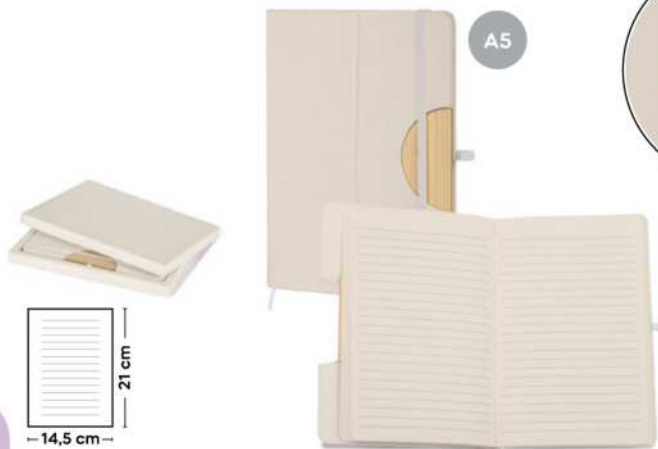

S26521

€ 7,71

40x180
40x40

SSC-SLV1

BLOCCO PER APPUNTI IN CARTONE DEL LATTE CON TAG NFC (144 bytes)

realizzato con cartoni riciclati del latte. Dopo aver separato i materiali dei cartoni del latte, la carta viene utilizzata per creare il blocchetto. Con inserto in bambù, con fogli a righe (80 fogli), chiusura con elastico, cordino segnalibro, passante elastico porta penna (penna non inclusa). La copertina del blocco per appunti è pieghevole e può fungere da base di appoggio per smartphone. Nell'inserto in bambù è presente il tag NFC (Near Field Communication) che permette di collegarsi a smartphone, tablet e qualsiasi altro dispositivo con tecnologia NFC per trasferimento link senza fili a breve distanza. In astuccio singolo realizzato in cartone del latte.

20/10 17,3x24x1,9 cm.

cartone riciclato del latte/bambù