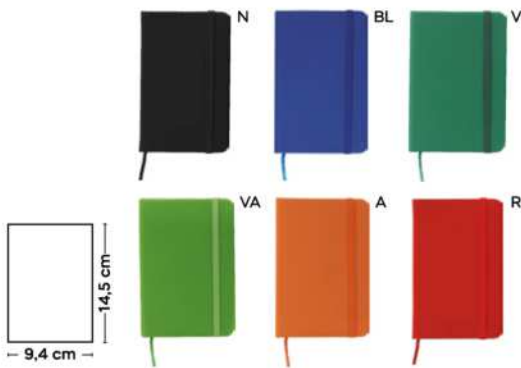

blocco per appunti con fogli a puntini (96 fogli), cordino segnalibro, chiusura con elastico.

DIG-SSC

30/15 14,7x21x1,7 cm.

M carta/PU

Colorful
stationery!

S26464

€ 2,07

BLOCCO PER APPUNTI
blocco per appunti (98 fogli), cordino segnalibro, chiusura con elastico e tasca interna.