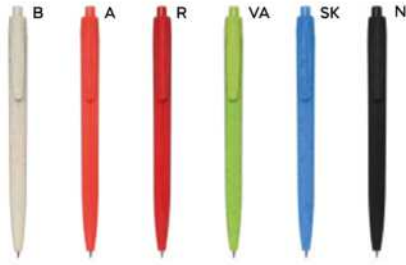

B11232

€ 0,18

PENNA A SFERA

in paglia di grano e ABS, chiusura a scatto, refill nero.

1000/100 14 cm.

ST

(M) paglia di grano+ABS

(GR) 6 gr.