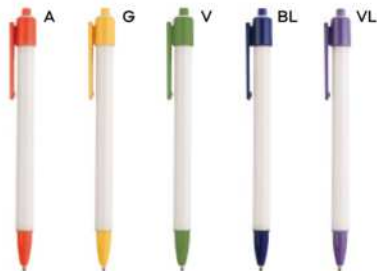

B11026

€ 0,24

70x6,5

PENNA A SFERA

con chiusura a scatto, refill nero.

1000/100 14 cm.

plastica

5 gr.

ST