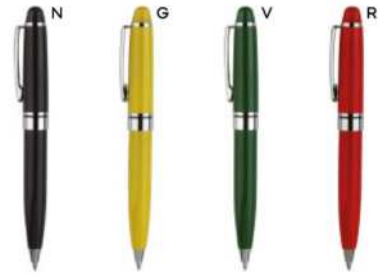

B11041

€ 2,07

MINI PENNA A SFERA

in metallo, chiusura a rotazione, refill nero.

1000/100 10,7 cm.

(M) metallo

(GR) 14 gr.

STM-SL