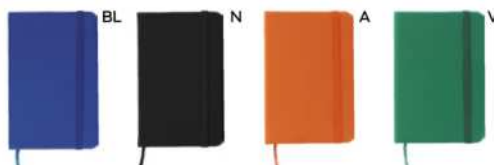

14,5 cm

9,4 cm

S26484

€ 1,96

70x120

BLOCCO PER APPUNTI

blocco per appunti con fogli quadrettati (98 fogli), quadretti da 0,5 cm, con cordino segnalibro, chiusura con elastico e tasca interna.

SSC