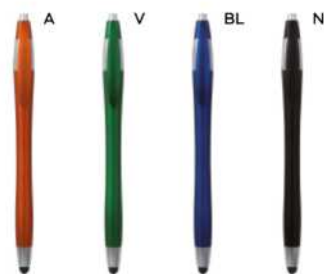

B11197

€ 0,29

PENNA A SFERA CON TOUCH SCREEN
in plastica, chiusura a scatto, refill nero.

1000/100 14,7 cm.

(M) plastica

(GR) 7 gr.

ST