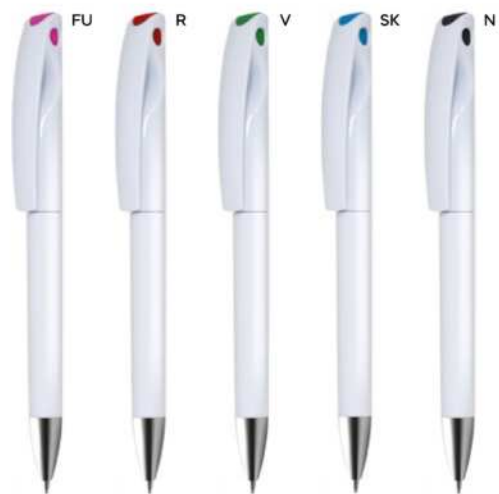

ST-DIG1

PENNA A SFERA

con chiusura a scatto, refill nero.

1000/100 13,8 cm.

plastica

7 gr.

B11269

€ 0,34