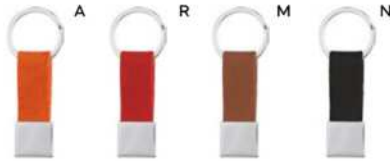

E14207 € 1,80

PORTACHIAVI
con astuccio in confezione singola.

400/100 8,2x2,2x0,6 cm.

(M) metallo/finta pelle

SL1