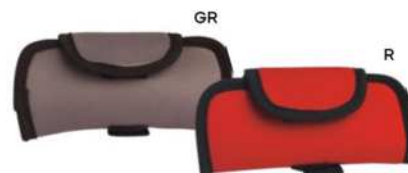

100/20

(M) plastica

Q24452

€ 1,02

ASTUCCIO DA CINTURA

pratico astuccio porta occhiali e/o
porta cellulare con attacco per la cinta.

300/100 13,5x6,5x3,5 cm.

(M) neoprene