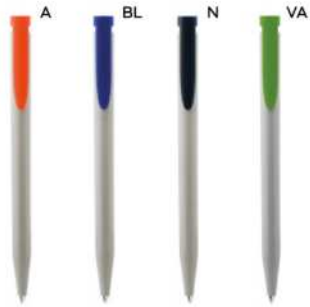

LOGO
mm
40x7

B11242

€ 0,39

PENNA A SFERA IN RPET
chiusura a scatto, refill nero.

1000/100 14,3 cm.

(M) RPET

(GR) 11 gr.

ST