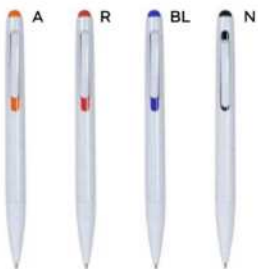

touch

VA

B11283

€ 0,76

70x6

STM

PENNA A SFERA CANCELLABILE

in plastica ABS riciclata, chiusura a scatto, refill nero cancellabile tramite gommino nella parte superiore.

1000/100 14,3 cm.

plastica ABS riciclata

11 gr.