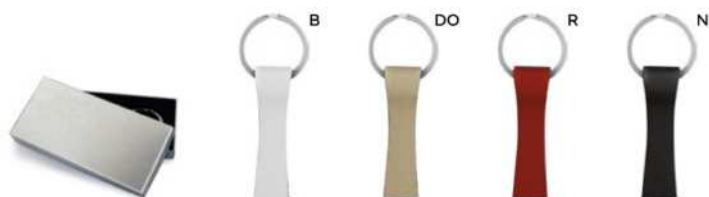

E14132

€ 1,52

40x8

STC

PORTACHIAVI

con astuccio in confezione singola.

400/100 8,4x1,7x1,2 cm.

(M) metallo/PU