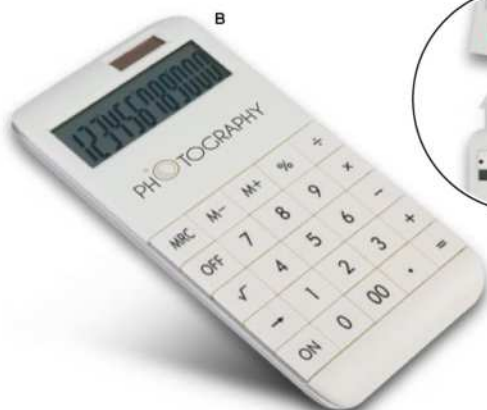

(M) gomma/plastica

G16267

€ 11,63

70x12

STC

CALCOLATRICE DA TAVOLO 12 CIFRE
display e tasti grandi, tasto percentuale e di correzione dell'ultimo inserimento, doppia alimentazione.

60/30 18,5x13,4x3,2 cm.

(M) plastica