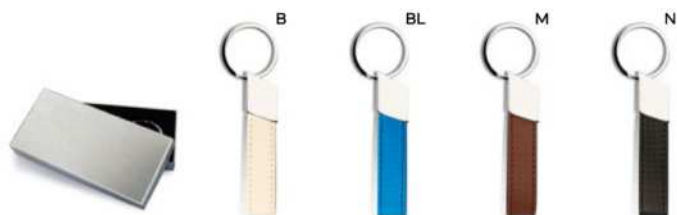

E14244

€ 1,54

10x15

SL1

PORTACHIAVI

con astuccio in confezione singola.

400/100 11x1,8x0,8 cm.

(M) metallo/PU