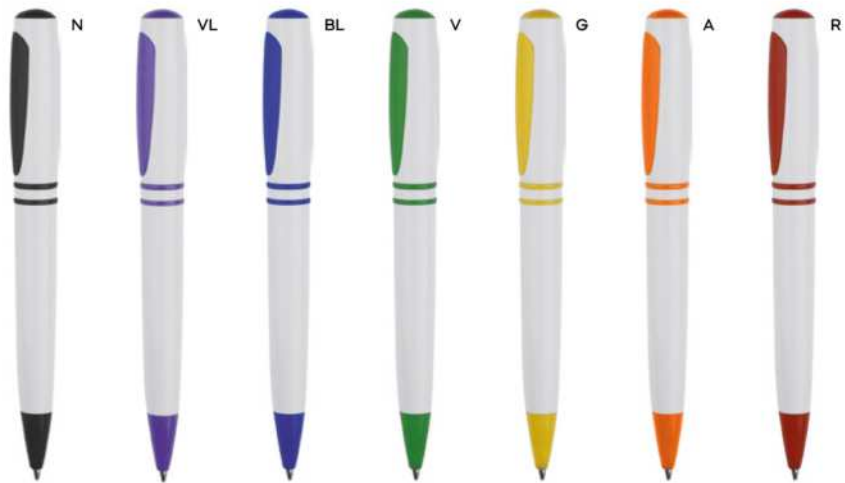

PENNA A SFERA

con chiusura a scatto, refill nero.

1000/100 14 cm.

(M) plastica

(GR) 9 gr.

ST

B11028

€ 0,34