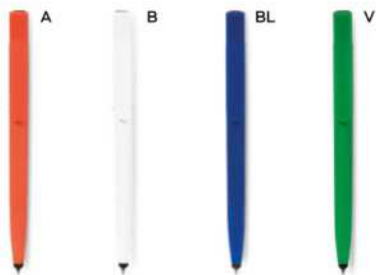

B11207

€ 0,47

PENNA A SFERA CON TOUCH SCREEN
in plastica, con pulisci schermo e alloggiamento per smartphone nella clip, chiusura a rotazione, refill nero.

1000/100 14,7 cm.

(M) plastica

(GR) 11 gr.

ST-DIG1