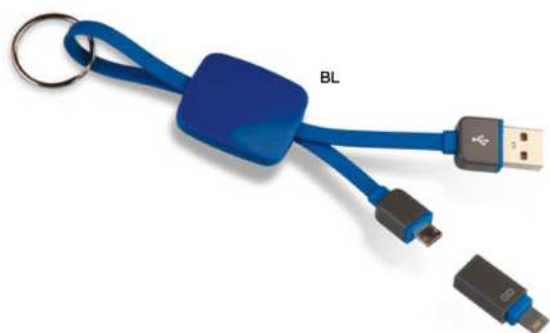

E14497

€ 3,27

STC1

CAVETTO 2 IN 1 PER RICARICA
con micro USB e connettore lightning.

500/100

(M) plastica