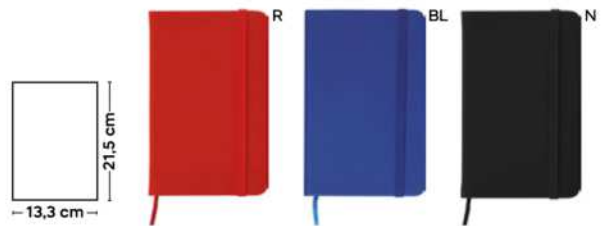

S26465

€ 2,88

BLOCCO PER APPUNTI
blocco per appunti (98 fogli), cordino segnalibro, chiusura con elastico e tasca interna.

SSC

30/15 13,3x21,5x1,6 cm.

(M) carta/PU