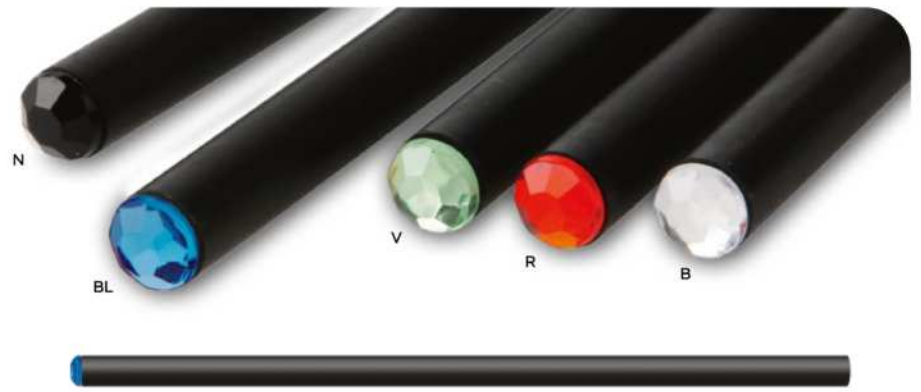

€ 0,26

LOGO
mm
130x5,5**MATITA NERA**

con strass, mina 2B.

1440/144 17,8 cm.

M legno

GR 4 gr.

ST

**B11152**