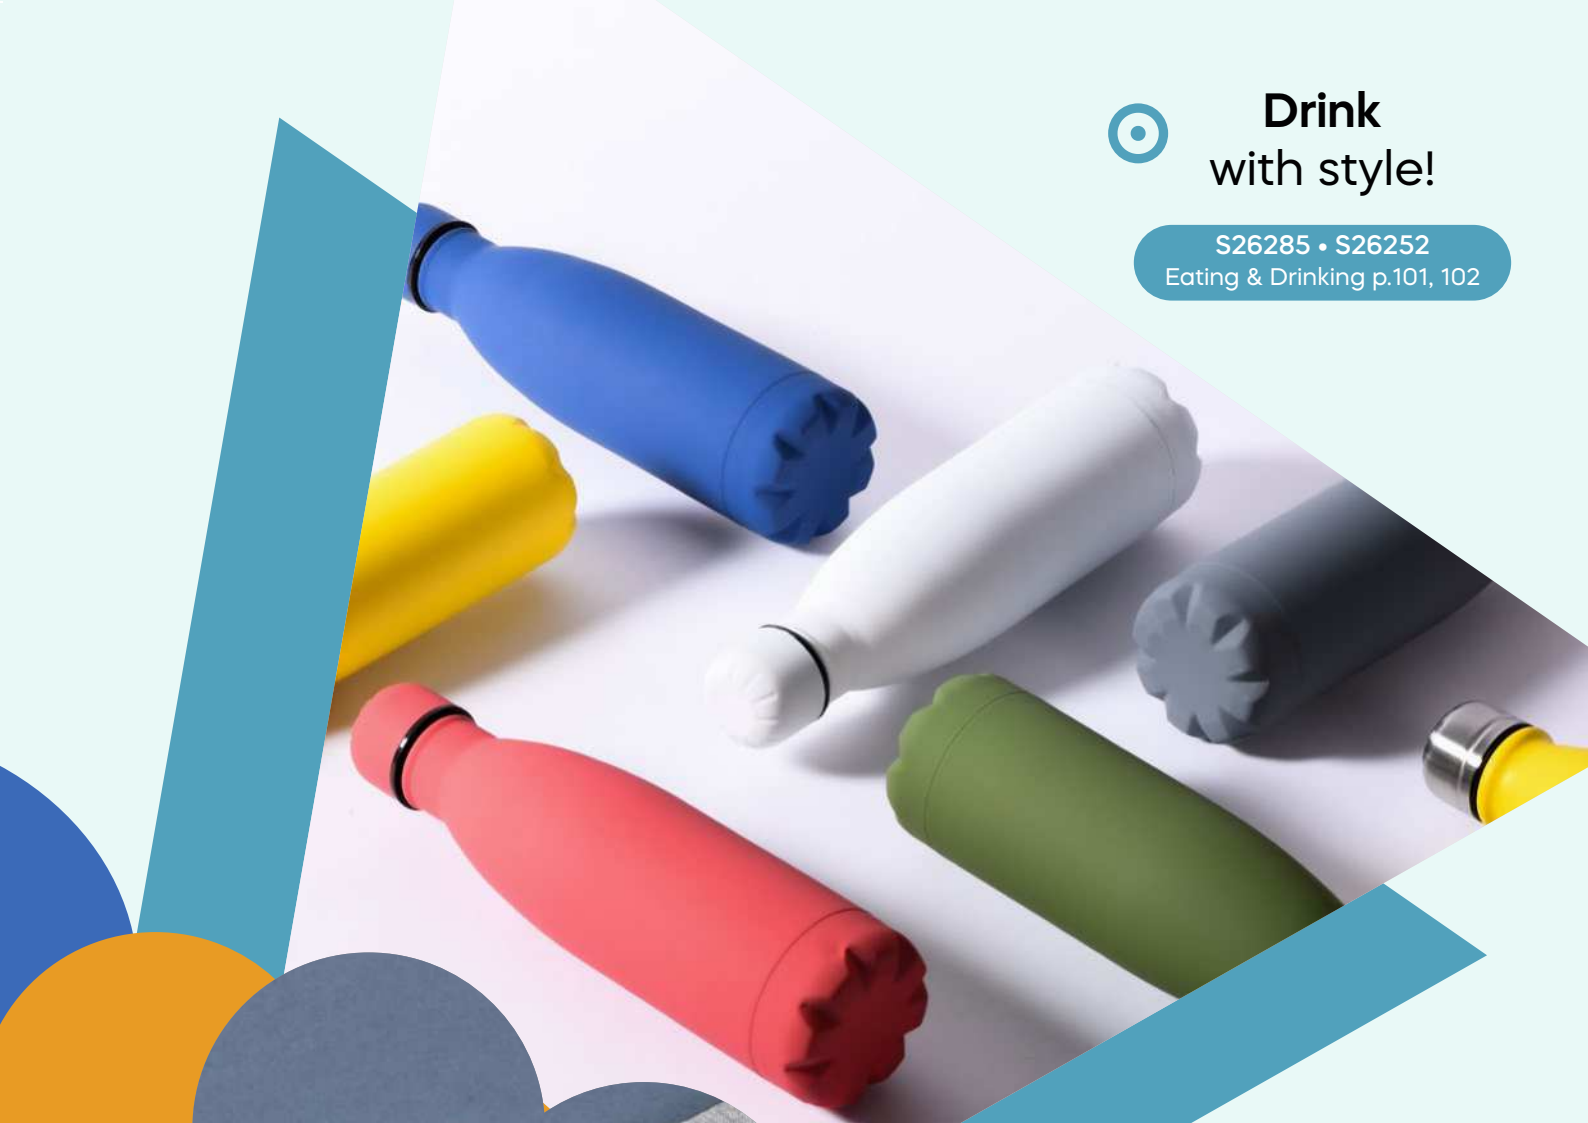

Drink with style!

S26285 • S26252
Eating & Drinking p.101, 102

Boost your activity!

Technology p.206

Promuovi il tuo brand responsabilmente.

Selezioniamo ogni anno prodotti sostenibili con lo scopo di ridurre il consumo di plastica e limitare la deforestazione promuovendo l'utilizzo di materiali naturali e riciclati con tecnologie innovative e di design.