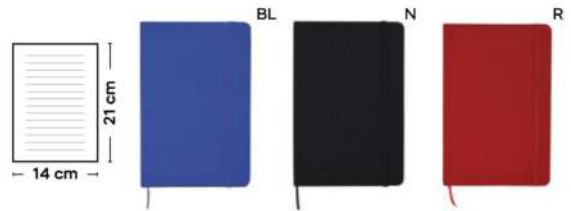

S26503

€ 2,48

110x190

SSC

BLOCCO PER APPUNTI IN RPET

blocco per appunti con fogli a righe (80 fogli), cordino segnalibro, chiusura con elastico. Copertina in RPET.

50/25 14x21x1,4 cm.

(M) carta/RPET