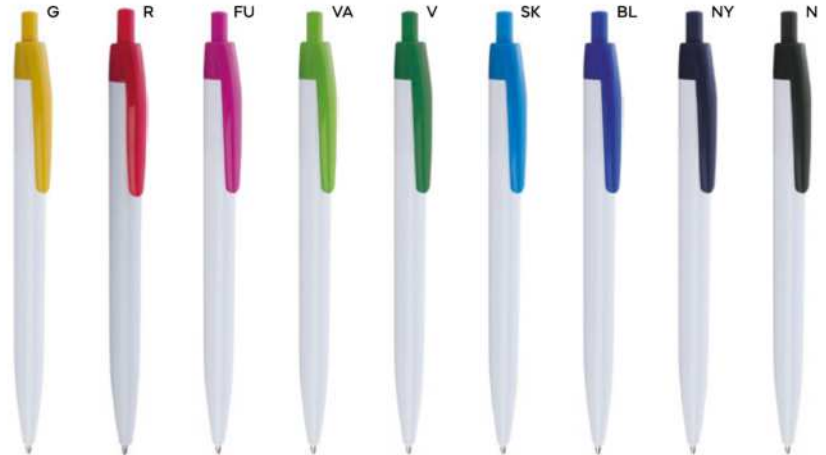

PENNA A SFERA

con chiusura a scatto, refill nero.

1000/100 13,8 cm.

plastica

7 gr.

B11172

€ 0,13

70x7