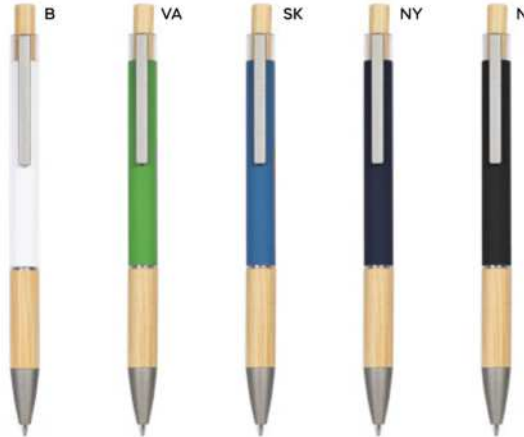

New

B11287

€ 0,76

60x6

SL

PENNA A SFERA

fusto in alluminio rivestito in materiale gommato al tatto, clip e puntale in plastica, chiusura a scatto con pulsante in bambù, refill nero. Personalizzazione solo con incisione laser, il logo inciso sarà di colore silver.

500/50 14 cm.

M alluminio/bambù/plastica

GR 15 gr.

New

B11288

€ 0,76

60x5

SL

PENNA A SFERA

fusto in alluminio rivestito in materiale gommato al tatto, clip in metallo, puntale in plastica, impugnatura in bambù, chiusura a scatto con pulsante in bambù, refill nero. Personalizzazione solo con incisione laser, il logo inciso sarà di colore silver.

500/50 14 cm.

M alluminio/metallo/bambù/plastica

GR 14 gr.