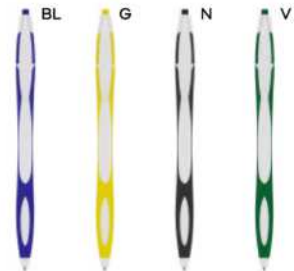

B11009

€ 0,37

30x5
25x4

PENNA A SFERA

con chiusura a scatto, refill nero.

1000/50 14,5 cm.

plastica

8 gr.

ST