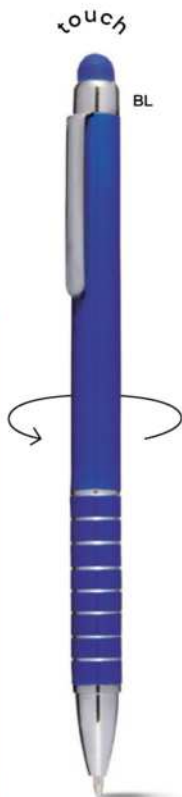

B11168

€ 0,44

MINI PENNA A SFERA CON TOUCH SCREEN
clip in metallo, fusto in plastica, chiusura a rotazione, refill nero.

1000/100 12,5 cm.

(M) plastica/metallo

(GR) 7 gr.