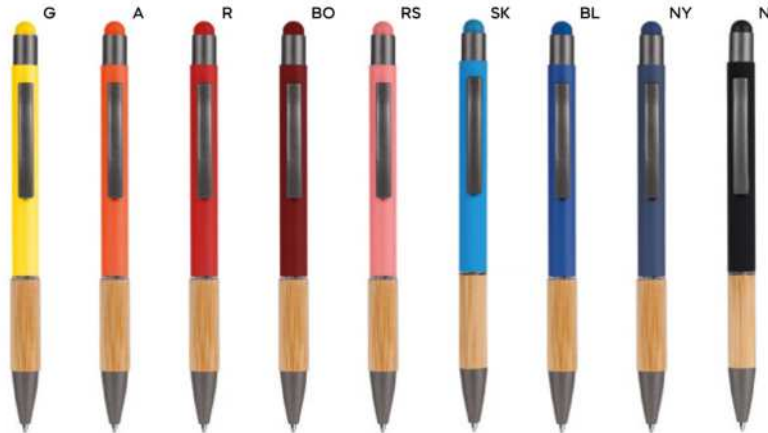

B11244

€ 0,81

70x6

SL

PENNA A SFERA CON TOUCH SCREEN
in alluminio, rivestita in materiale gommato al tatto, clip in metallo e puntale in plastica. Personalizzabile solo con incisione laser, il logo inciso sarà di colore silver. Chiusura a scatto, refill nero.

500/50 14,5 cm.

alluminio/metallo

14 gr.

touch