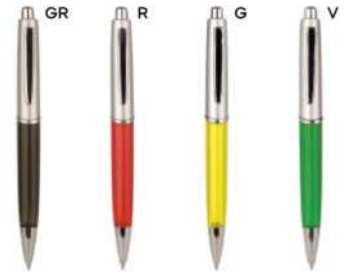

PENNA A SFERA
in plastica, con clip e anellino in metallo, chiusura a rotazione, refill nero.

ST

1000/100 14,3 cm.

plastica/metallo

8 gr.

B11034

€ 0,29

PENNA A SFERA
con clip in metallo, chiusura a scatto, refill nero.