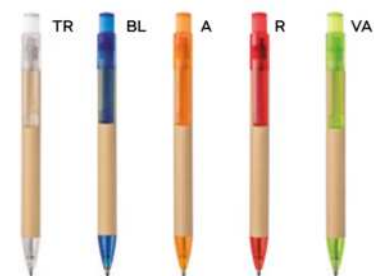

(GR) 6 gr.

B11104 € 0,18

PENNA A SFERA
in cartone riciclato, paglia di grano e ABS, chiusura a scatto, refill nero.

1000/100 13,8 cm.

ST

(M) cartone riciclato/paglia di grano+ABS

(GR) 6 gr.

B11113 € 0,29