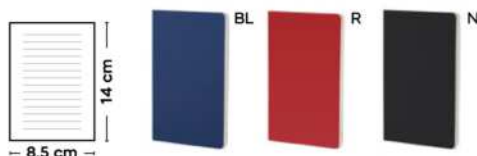

100x160

SSC

BLOCCO PER APPUNTI IN RPET
blocco per appunti con fogli a righe (80 fogli), cordino segnalibro, chiusura con elastico. Copertina in RPET in colori melange.

50/25 14,5x21x1,2 cm.

(M) carta/RPET